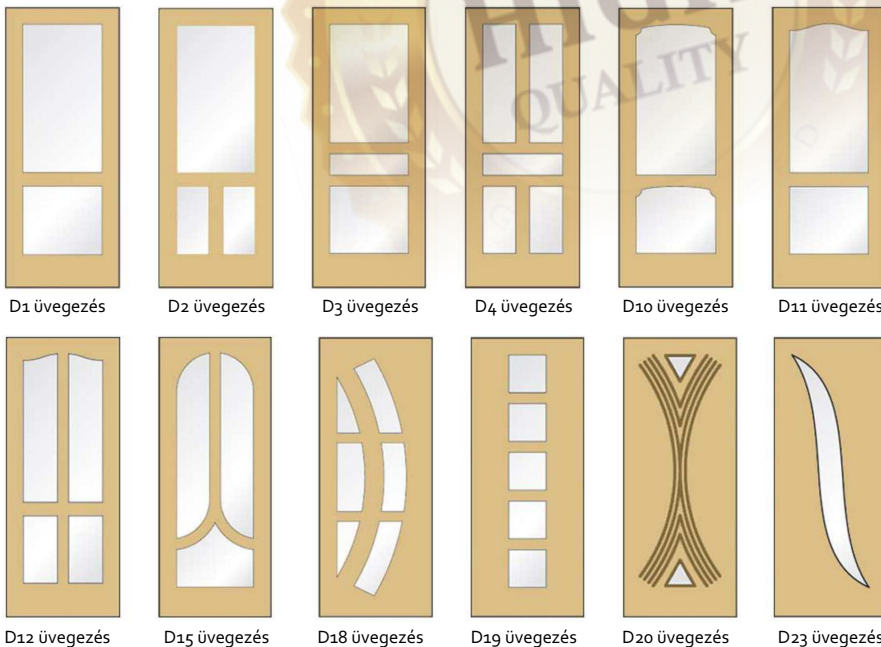

Fenster Plast bemutatóterem:

1223 Budapest, Rózsakert utca 10.
Tel.: +36 20 295 8124, +36 20 289 4652
Nyitva tartás: hétfő - péntek: 8.00 - 17.00
E-mail: ajanlat@fensterplast.hu
www.fensterplast.hu

**A teljes mart MDF
és frontlemez betétmintás
beltéri ajtó típusválasztékunkat
tekintse meg weboldalunkon!
www.fensterplast.hu**

Frontlemez betétmintás és mart MDF beltéri ajtók natúr, vagy festett kivitelben, utólag szerelhető MDF tokkal

Műszaki alaptartalom

Lemezelt ajtó aktuálisan csak CM1 és CM2 mintákkal rendelhető. Gyártási idő (natúr): 2-3 hét.

Tok: utólag szerelhető MDF tokkal, mindkét oldalon 7 cm széles profilozott tokborítással

Ajtólap: 40 mm vastag, falcolt éllel, papírrács betéttel, fehér alapmázolt, faerezetes frontlemezrel, mart MDF esetén faerezetes minta nélkül

Gumitömítés: EPDM, fehér tokba fűzött gumitömítéssel

Zár: BB 90-es bevésőzár

Vasalat: 3 db krómozott pánt
Kilincs nem tartozék.

Egyedi méretek, vagy a fentiektől eltérő műszaki igények esetén forduljon szakértő kollégánkhoz: Karácsonyi Péter +36 20 289 4652

Mart MDF beltéri ajtó néhány üvegezési típusa (gyártási idő 4-6 hét):
Üvegezési árak és egyéb üvegtípus esetén érdeklődjön!

Mart MDF beltéri ajtó néhány mart mintázata (gyártási idő 4-6 hét):