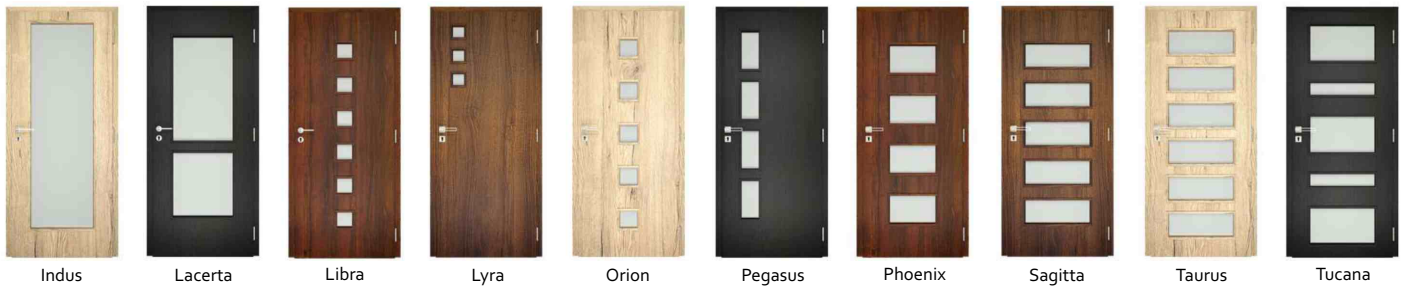

Fenster Plast bemutatóterem:

1223 Budapest, Rózsakert utca 10.
Tel.: +36 20 295 8124, +36 20 289 4652
Nyitva tartás: hétfő - péntek: 8.00 - 17.00
E-mail: ajanlat@fensterplast.hu
www.fensterplast.hu

Műszaki alaptartalom

Szabadalmaztatott ajtólap fóliázás, függőlegesen teljesen körbezárt élek, így nincsenek esztétikai hátrányok fehér ajtók esetén sem, 3 db becsavarozós pipa pánt, normál kulcsos BB zárral szerelve

Alapszínek: fehér, dió, ében, antracit tölgy, natúr tölgy, klasszikus dió
A kilincs és a küszöb nem tartozék (küszöb nélküli kivétel).

I. üveg kategória: Csincilla, Kura, Krizet, Fatörzs, Screen, Griz

II. üveg kategória: Matt savmart, Punto, Mastercare, Flutes, Matt Delta, 3+3 biztonsági
Dekorbetétek: alapárban szélességében / hosszában toldott táblákból szabott fabetét

B tok: alap állíthatóság 95-114 mm között, perforáció levágásával 80-99 mm között

C tok: alap állíthatóság 120-139 mm között, perforáció levágásával 105-124 mm között

D tok: alap állíthatóság 140-159 mm között, perforáció levágásával 125-144 mm között

Raktárkészleten csak tele ajtókat tartunk, átfogó és blokk tokkal.

Egyedi méretek, vagy a fentiekől eltérő műszaki igények esetén forduljon szakértő kollégánkhoz: Karácsonyi Péter +36 20 289 4652

Tok típusa	Átfogó tokkal	Blokk tokkal
	10-es (B tok) 12-es (C tok) falhoz alapáron	D tok
	fehér, dió, ében, klasszikus dió, natúr tölgy, antracit tölgy	fehér, dió, ében, klasszikus dió, natúr tölgy, antracit tölgy
75 x 210 mm	33.890 Ft	37.090 Ft
90 x 210 mm	33.890 Ft	37.090 Ft
100 x 210 mm	33.890 Ft	37.090 Ft

Kiegészítők blokk tokhoz	Felár
Széles takaróléc (60x15mm)	3.100 Ft / 6fm
Saroknegyedes takaróléc (15x15mm)	2.200 Ft / 6fm

Üvegezés	I. üveg kat.	II. üveg kat.	dekorbetét
Andromeda	26.800 Ft	30.100 Ft	29.000 Ft
Aquila	26.700 Ft	31.400 Ft	29.300 Ft
Carina	24.250 Ft	26.900 Ft	24.700 Ft
Columba	24.300 Ft	25.400 Ft	26.600 Ft
Dorado	20.000 Ft	22.950 Ft	19.800 Ft
Draco	19.100 Ft	22.900 Ft	23.800 Ft
Gemini	16.700 Ft	19.300 Ft	15.100 Ft
Hydra	15.000 Ft	17.750 Ft	17.800 Ft
Vela	30.700 Ft	38.800 Ft	21.800 Ft
Virgo	20.100 Ft	22.600 Ft	20.100 Ft
Indus	25.600 Ft	41.700 Ft	19.300 Ft
Lacerta	26.150 Ft	40.750 Ft	21.850 Ft
Libra	20.100 Ft	21.700 Ft	22.900 Ft
Lyra	13.150 Ft	13.800 Ft	15.060 Ft
Orion	17.800 Ft	19.050 Ft	21.100 Ft
Pegasus	17.800 Ft	19.700 Ft	18.200 Ft
Phoenix	17.800 Ft	24.400 Ft	20.300 Ft
Sagitta	25.250 Ft	33.800 Ft	24.800 Ft
Taurus	29.300 Ft	40.600 Ft	29.600 Ft
Tucana	25.400 Ft	29.250 Ft	26.400 Ft

Fémintarzia díszcsík	Felár
A1 típus	23.200 Ft
A2 típus	24.200 Ft
A3 típus	20.100 Ft
A4 típus	24.250 Ft
A5 típus	22.100 Ft
A6 típus	20.100 Ft
A7 típus	20.100 Ft
A8 típus	24.250 Ft
A9 típus	26.200 Ft
A10 típus	26.300 Ft

Kiegészítők	Felár
automata küszöb	12.000 Ft
wc zár	2.500 Ft
p2 zár	2.200 Ft
p2 zárhoz cilinderbetét	2.500 Ft
műanyag szellőzőrács	3.500 Ft
alumínium szellőzőrács	8.500 Ft

Érvényességi idő: 2021.02.25-től visszavonásig.

Áraink nettó árak, a 27%-os áfát nem tartalmazzák!

Az árvaltoztatás jogát fenntartjuk!